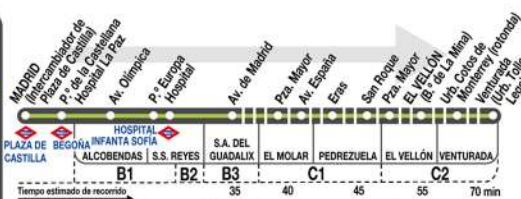

N104

San Agustín del Guadalix

Sólo se permiten viajes con destino al Paseo de Europa en S. S. Reyes a la parada 6693 P.º EUROPA - MARÍA SANTOS COLMENAR.

Horarios de salida de Madrid (Intercambiador Plaza de Castilla en superficie)

201219

Noches de domingo a jueves y noches de festivos

(Vigente todo el año)			
A	23:45^P	2:20	4:40

Noches de viernes, sábados y vísperas de festivo

(Vigente todo el año)				
A	24:00^V	1:20^V	2:40^V	4:45^V

Notas: Se consideran festivos los nacionales y autonómicos.
^P Continúa a Pedrezuela.
^V Continúa a Venturada.

AL ALSA. Avda. de América, 9-A. (Intercambiador de Avenida de América) 28002 MADRID · www.alsa.es
Tel: 91 177 99 51

*Consultar web del Consorcio de Transportes para ver los horarios actualizados de cada línea.

Venturada Transportes