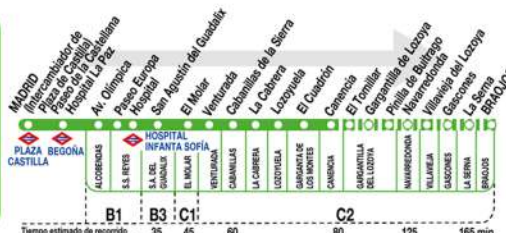

195 Braojos

Sólo se permiten viajes con destino al Paseo de Europa en S. S. Reyes a la parada 6693 P.* EUROPA - MARÍA SANTOS COLMENAR

111217

Horarios de salida de Madrid (Intercambiador Plaza de Castilla)

Lunes a viernes laborables	(Vigente todo el año)		
	A	17:05^c	

Sábados laborables, domingos y festivos	(Vigente todo el año)		
	A	8:05	

Notas: ^c Realiza el trayecto sólo entre Madrid y Canencia.

AL ALSA. Avda. de América, 9-A.
(Intercambiador de Avenida de América)
28002 MADRID · www.alsa.es
Tel: 91 177 99 51