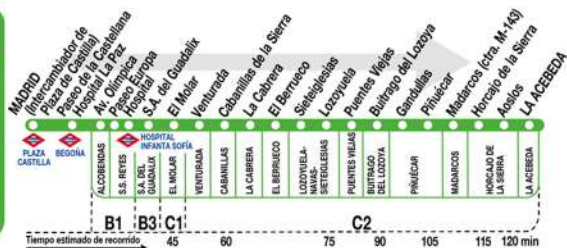

Horarios de salida de Madrid (Intercambiador Plaza de Castilla)

0613

Sábados laborables, domingos y festivos	(Vigente todo el año)	
	A	9:05

Notas:

Esta Línea NO tiene servicio directo de lunes a viernes laborables. En estos días, los servicios se realizan con la línea 191 desde Madrid (Plaza Castilla - Buitrago del Lozoya) continuando con las líneas:
- 191E Buitrago del Lozoya - Cervera (Puentes Viejas).
- 191C Buitrago del Lozoya - Montejo (Gandullas).
- 191B Buitrago del Lozoya - Somosierra (Piñuécar, Madarcos, Horcajo, Aoslós y La Acebeda).

AL ALSA. Avda. de América, 9-A.
(Intercambiador de Avenida de América)
28002 MADRID · www.alsa.es
Tel: 91 177 99 51

197C

Venturada / Cabanillas