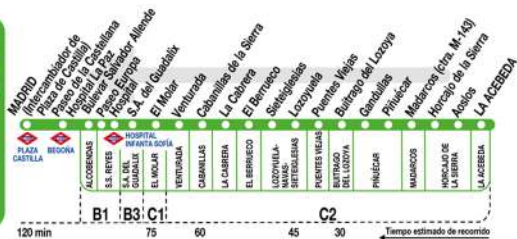

196

Madrid (Plaza de Castilla)

Horarios de salida de La Acebeda (La Plazuela)

0613

Sábados laborables	(Vigente todo el año)	
	A	12:00^a
Domingos y festivos	(Vigente todo el año)	
	A	18:00^b

Notas:

Esta Línea NO tiene servicio directo de lunes a viernes laborables. En estos días, los servicios se realizan con la línea 191 desde Madrid (Plaza Castilla - Buitrago del Lozoya) continuando con las líneas:
- 191E Buitrago del Lozoya - Cervera (Puentes Viejas).
- 191C Buitrago del Lozoya - Montejo (Gandullas).
- 191B Buitrago del Lozoya - Somosierra (Piñuécar, Madarcos, Horcajo, Aoslós y La Acebeda).
^a Llega a Buitrago del Lozoya a las 12:20 y sale a las 13:00 horas.
^b Llega a Buitrago del Lozoya a las 18:20 y sale a las 19:00 horas.

AL ALSA. Avda. de América, 9-A.
(Intercambiador de Avenida de América)
28002 MADRID · www.alsa.es
Tel: 91 177 99 51

196

La Acebeda