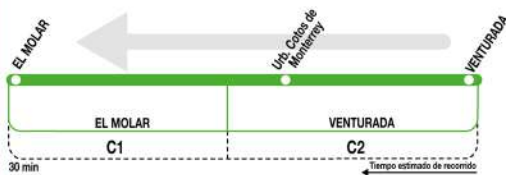

193A

Urb. Cotos de Monterrey - El Molar