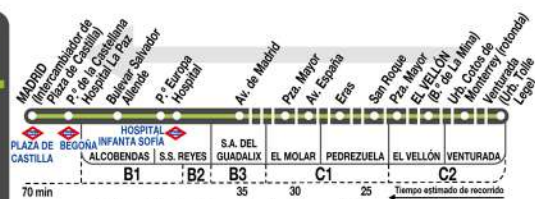

AL ALSA. Avda. de América, 9-A. (Intercambiador de Avenida de América) 28002 MADRID · www.alsa.es
Tel: 91 177 99 51

193A

Urb. Cotos de Monterrey - Venturada

Horarios de paso aproximado

071122

	(Vigente todo el año)		
Lunes a viernes laborables	8:20	8:35	8:50
	9:30	9:45	10:00
	11:00	11:15	11:30
	13:00	13:15	13:30
	15:00	15:15	15:30
Sábados laborables, domingos y festivos	(Vigente todo el año)		
	9:30	9:45	10:00
	12:30	12:45	13:00
	14:00	14:15	14:30

AL ALSA. Avda. de América, 9-A. (Intercambiador de Avenida de América) 28002 MADRID · www.alsa.es
Tel: 91 177 99 51

N104

Madrid (Plaza de Castilla)

Sólo se permite la subida de viajeros desde el Paseo de Europa en S. S. Reyes en la parada 06751 P.º EUROPA - PARQUE PICOS DE OLITE.